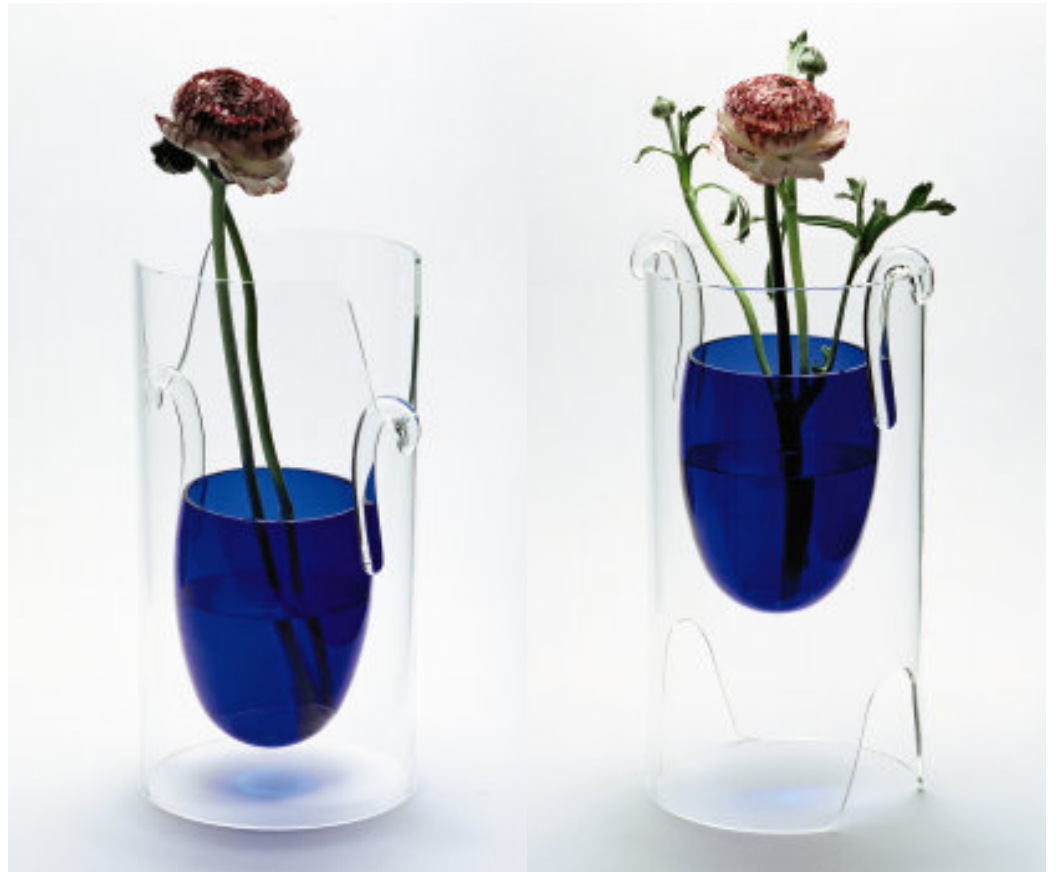

Vaso in vetro soffiato composto da un cilindro esterno trasparente e un cilindro interno blu. Il cilindro esterno può essere capovolto per accogliere fiori con gambo corto o lungo.

## Sumo

Vase in blown glass consisting of a transparent cylinder outside and a blue cylinder inside. The external cylinder can be upturned to hold long or short stem flowers.

Vase en verre soufflé composé d'un cylindre externe transparent et d'un cylindre interne bleu. Le cylindre externe peut être renversé pour accueillir des fleurs à tige longue ou courte.

Vase aus geblasenem Glas; setzt sich zusammen aus einem äußeren, durchsichtigen Zylinder und aus einem inneren, blauen Zylinder. Der Zylinder kann umgedreht werden, um Blumen mit längeren oder kürzeren Stielen aufnehmen zu können.

Jarrón de cristal soplado compuesto de un cilindro externo transparente y un cilindro interno azul. El cilindro externo puede invertirse para alojar flores con tallo corto o largo.

3254