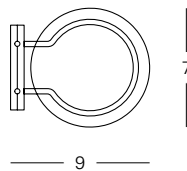

Appendiabiti da parete con struttura in acciaio armonico. Sfere in blu cobalto (BC), rosso rubino (R), verde (V) o trasparente (TR).

Aixo Mateix

Wall coat hook with frame in harmonic steel. Spheres in cobalt blue (BC), ruby red (R), green (V) or transparent (TR) glass.

Portemanteau mural, structure en acier harmonique. Sphères couleur bleu cobalt (BC), rouge rubis (R), vert (V) ou transparent (TR).

Wandgardarobe mit Struktur aus harmonischem Stahl. Kugeln aus kobaltblauem (BC), rubinrotem (R), grünem (V) oder transparentem (TR) Glas.

Colgador de pared con estructura de acero armónico. Esferas de cristal azul cobalto (BC), rojo rubí (R), verde (V) o transparente (TR).

3037.

3037V

3037TR

3037BC

3037R