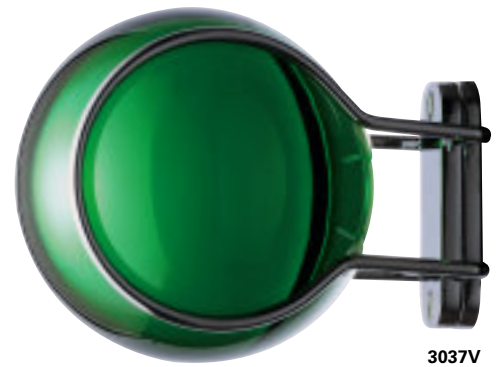

Appendiabiti da parete con struttura in acciaio armonico. Sfere in blu cobalto (BC), rosso rubino (R), verde (V) o trasparente (TR).

Aixo Mateix

Wall coat hook with frame in harmonic steel. Spheres in cobalt blue (BC), ruby red (R), green (V) or transparent (TR) glass.

Portemanteau mural, structure en acier harmonique. Sphères couleur bleu cobalt (BC), rouge rubis (R), vert (V) ou transparent (TR).

Wandgardarobe mit Struktur aus harmonischem Stahl. Kugeln aus kobaltblauem (BC), rubinrotem (R), grünem (V) oder transparentem (TR) Glas.

Colgador de pared con estructura de acero armónico. Esferas de cristal azul cobalto (BC), rojo rubí (R), verde (V) o transparente (TR).

3037.

3037V

3037TR

3037BC

3037R