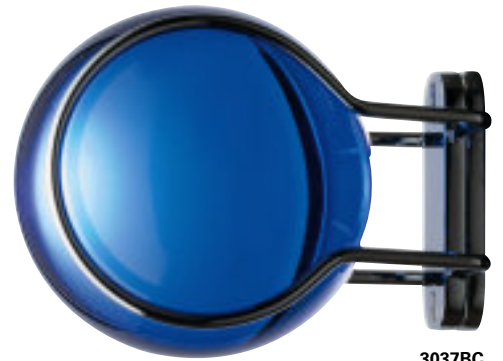

Appendiabiti da parete con struttura in acciaio armonico. Sfere in blu cobalto (BC), rosso rubino (R), verde (V) o trasparente (TR).

Aixo Mateix

Wall coat hook with frame in harmonic steel. Spheres in cobalt blue (BC), ruby red (R), green (V) or transparent (TR) glass.

Portemanteau mural, structure en acier harmonique. Sphères couleur bleu cobalt (BC), rouge rubis (R), vert (V) ou transparent (TR).

Wandgardarobe mit Struktur aus harmonischem Stahl. Kugeln aus kobaltblauem (BC), rubinrotem (R), grünem (V) oder transparentem (TR) Glas.

Colgador de pared con estructura de acero armónico. Esferas de cristal azul cobalto (BC), rojo rubí (R), verde (V) o transparente (TR).

3037.

3037V

3037TR

3037BC

3037R