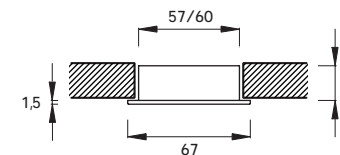

Finiture - Finishes	Cod.
Bianco - White	10395B
Nero - Black	10395N
Cromo - Chrome	10395C
Oro - Gold	10395O
Satinato - Satined	10395S
Acciaio - Steel	10395A