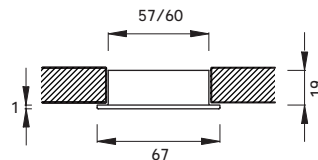

Faretto alogeno ad incasso. *Recess halogen spotlight.*

Per KIT vedere pag. 64 - For KIT, see page 64.

Finiture - Finishes	Cod.
Bianco - White	10380B
Nero - Black	10380N
Cromo - Chrome	10380C
Oro - Gold	10380O
Satinato - Satined	10380S
Acciaio - Steel	10380A

Faretto alogeno ad incasso. *Recess halogen spotlight.*

Per KIT vedere pag. 64 - For KIT, see page 64.

Finiture - Finishes	Cod.
Bianco - White	10390B
Nero - Black	10390N
Cromo - Chrome	10390C
Oro - Gold	10390O
Satinato - Satined	10390S

Faretto alogeno ad incasso. *Recess halogen spotlight.*

Finiture - Finishes	Cod.
Bianco - White	10395B
Nero - Black	10395N
Cromo - Chrome	10395C
Oro - Gold	10395O
Satinato - Satined	10395S
Acciaio - Steel	10395A