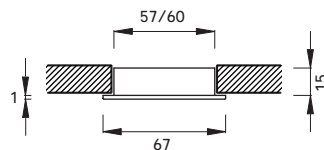

Faretto alogeno ad incasso. *Recess halogen spotlight.*

Per KIT vedere pag. 64 - For KIT, see page 64.

Finiture - Finishes	Cod.
Bianco - White	10380B
Nero - Black	10380N
Cromo - Chrome	10380C
Oro - Gold	10380O
Satinato - Satined	10380S
Acciaio - Steel	10380A

Faretto alogeno ad incasso. *Recess halogen spotlight.*

Per KIT vedere pag. 64 - For KIT, see page 64.

Finiture - Finishes	Cod.
Bianco - White	10390B
Nero - Black	10390N
Cromo - Chrome	10390C
Oro - Gold	10390O
Satinato - Satined	10390S

Faretto alogeno ad incasso. *Recess halogen spotlight.*

Finiture - Finishes	Cod.
Bianco - White	10395B
Nero - Black	10395N
Cromo - Chrome	10395C
Oro - Gold	10395O
Satinato - Satined	10395S
Acciaio - Steel	10395A